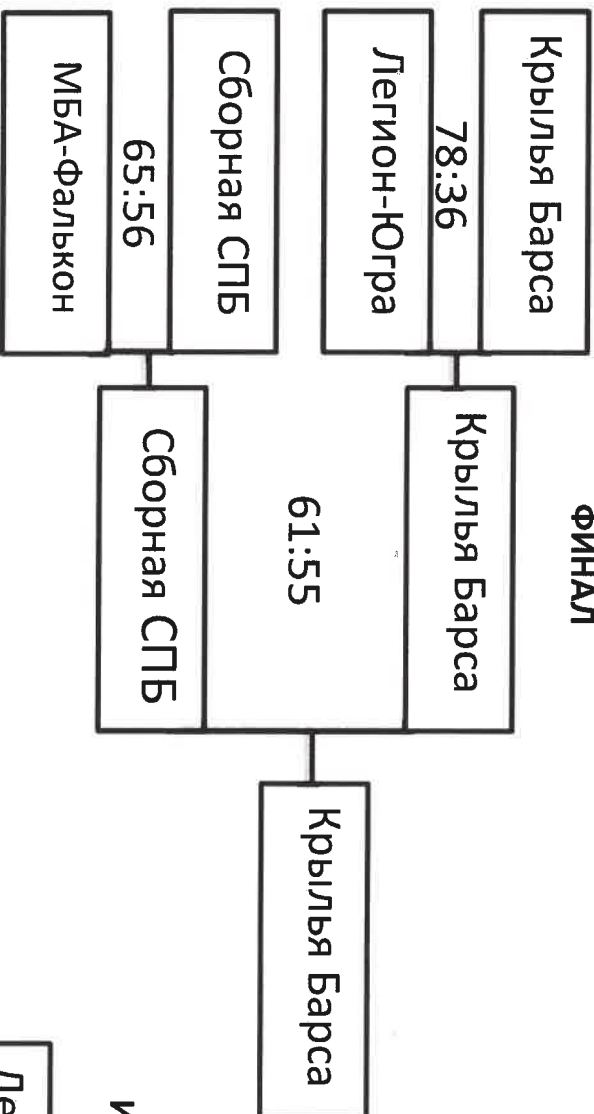

Федерация спорта лиц
СПОДА

ТАБЛИЦА ИГР

Кубок России по спорту лиц с поражением опорно-двигательного аппарата (дисциплина – баскетбол на колясках)

2026 год

Г. Санкт-Петербург

СПб ГБУ ДО СПОР «Академия баскетбола им. В. П. Кондрашина»

19 марта - 25 марта 2026 г.

ФИНАЛ

Игра за 3 место